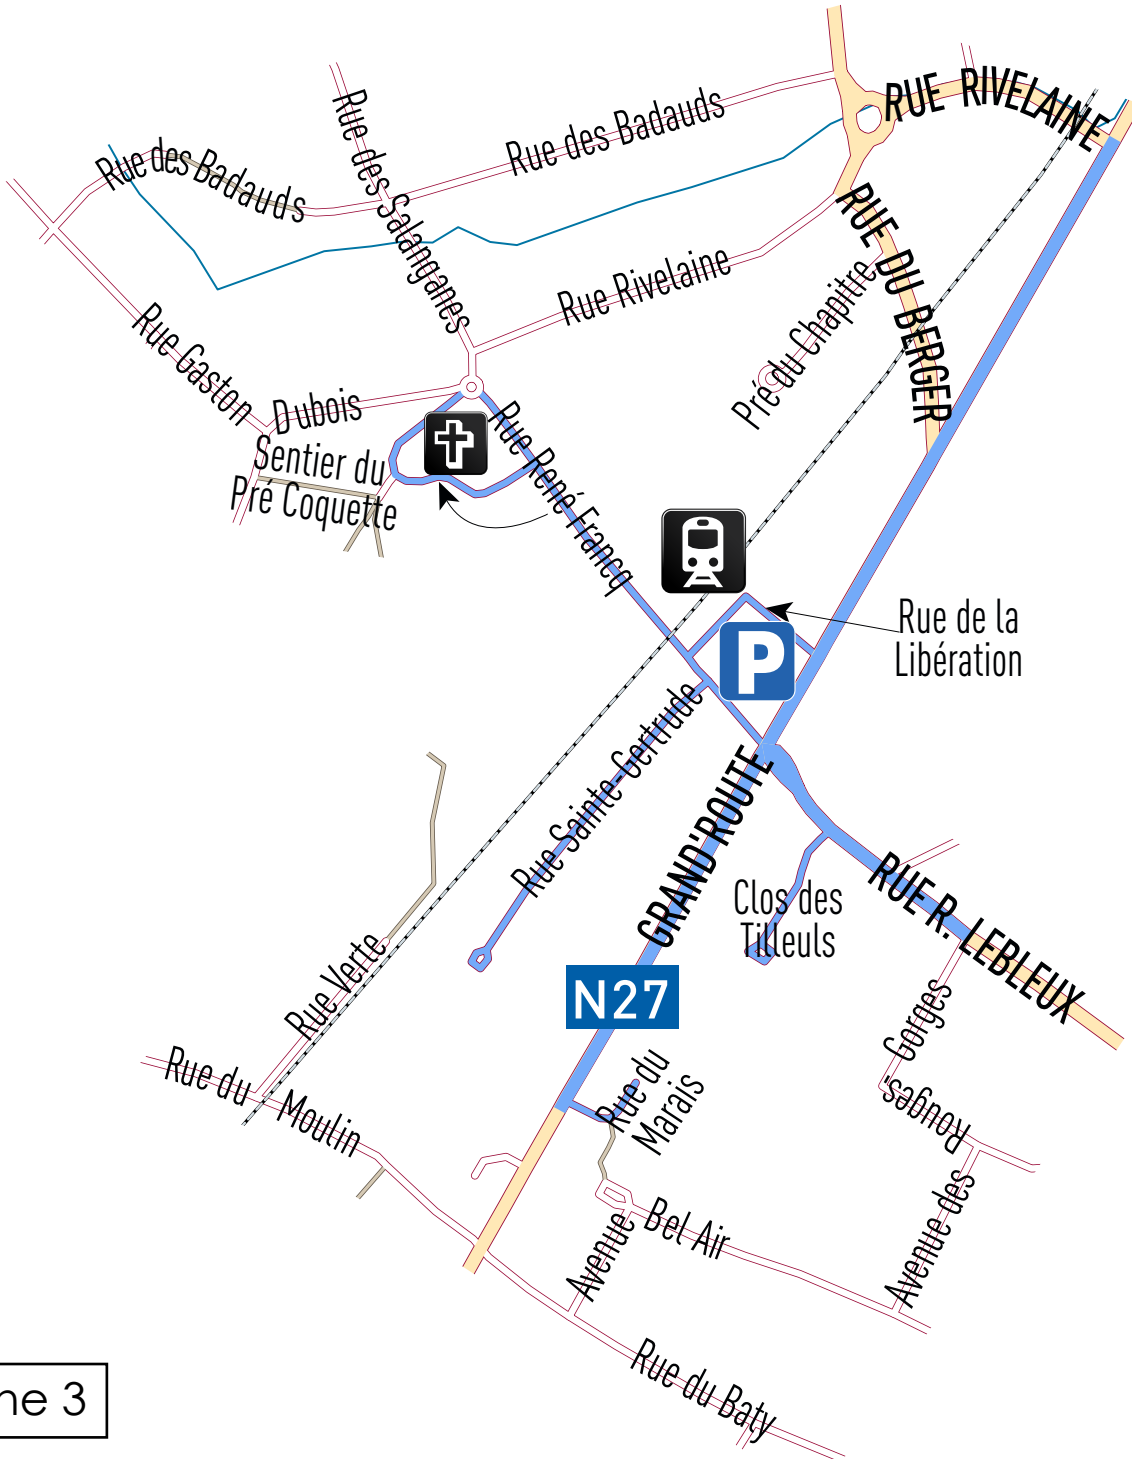

Stationnement à Lillois Zone BLEUE

Zone 3

P — Zone Bleue 2h - du lundi au vendredi de 9h à 18h.
(cartes «riverains» & «professionnels» valides).